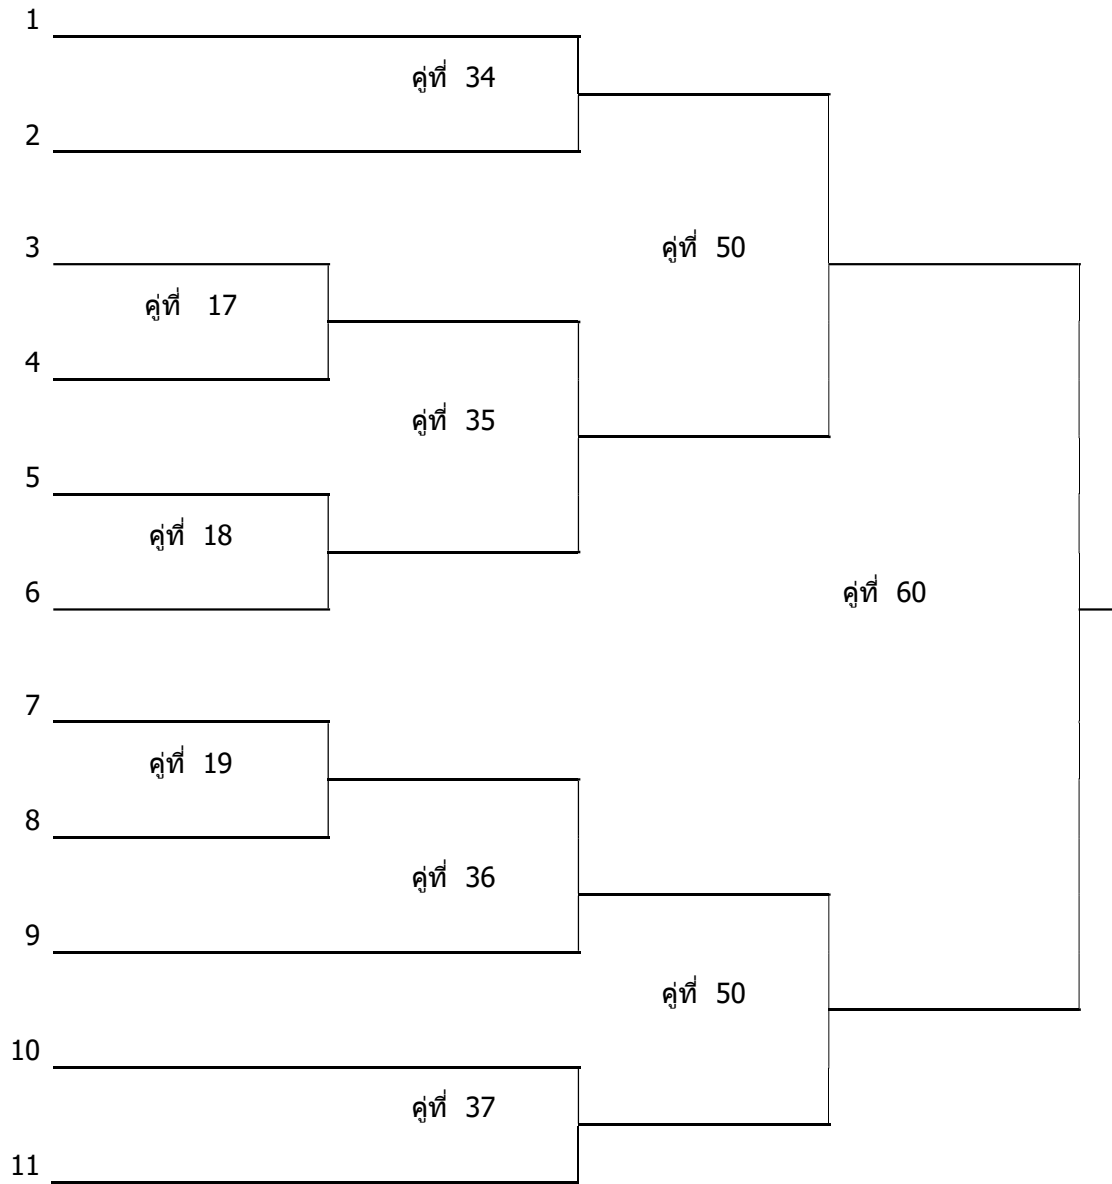

ประเภทคู่หญิง

ว.ต.ป.	คู่ที่	รอบ	สนาม	เวลา	ประเภท	ทีม	พบ	ทีม	รอบ	ผลการแข่งขัน
6 ก.พ.60	1	0900	1	A	ชุดชาย	กำแพงเพชร	พบ	นครสวรรค์	แรก	
	2	0900	2	B	ชุดชาย	เชียงใหม่	พบ	พิจิตรสงคราม	แรก	
	3	1030	1		ชุดหญิง	เพชรบูรณ์	พบ	เชียงใหม่	แรก	
	4	1030	2		ชุดหญิง	พิจิตรสงคราม	พบ	อุตรดิตถ์	แรก	
	5	1200	1	A	เดี่ยวชาย	อุตรดิตถ์	พบ	เพชรบูรณ์	แรก	
	6	1200	2	A	เดี่ยวชาย	พิจิตรสงคราม	พบ	เชียงราย	แรก	
	7	1240	1	B	เดี่ยวชาย	นครสวรรค์	พบ	เชียงใหม่	แรก	
	8	1240	2	A	เดี่ยวหญิง	เพชรบูรณ์	พบ	อุตรดิตถ์	แรก	
	9	1320	1	A	เดี่ยวหญิง	เชียงใหม่	พบ	เชียงราย	แรก	
	10	1320	2	B	เดี่ยวหญิง	กำแพงเพชร	พบ	นครสวรรค์	แรก	
	11	1400	1		คู่ชาย	หมายเลข 2	พบ	หมายเลข 3	แรก	
	12	1400	2		คู่ชาย	หมายเลข 4	พบ	หมายเลข 5	แรก	
	13	1440	1		คู่ชาย	หมายเลข 6	พบ	หมายเลข 7	แรก	
	14	1440	2		คู่ชาย	หมายเลข 8	พบ	หมายเลข 9	แรก	
	15	1520	1		คู่ชาย	หมายเลข 10	พบ	หมายเลข 11	แรก	
	16	1520	2		คู่ชาย	หมายเลข 12	พบ	หมายเลข 13	แรก	
	17	1600	1		คู่หญิง	หมายเลข 3	พบ	หมายเลข 4	แรก	
	18	1600	2		คู่หญิง	หมายเลข 5	พบ	หมายเลข 6	แรก	
	19	1640	1		คู่หญิง	หมายเลข 7	พบ	หมายเลข 8	แรก	
7 ก.พ.60	20	0900	1	A	ชุดชาย	กำแพงเพชร	พบ	เพชรบูรณ์	แรก	
	21	0900	2	B	ชุดชาย	เชียงใหม่	พบ	อุตรดิตถ์	แรก	
	22	1030	1		ชุดหญิง	เพชรบูรณ์	พบ	อุตรดิตถ์	แรก	
	23	1030	2		ชุดหญิง	เชียงใหม่	พบ	นครสวรรค์	แรก	
	24	1200	1	A	เดี่ยวชาย	อุตรดิตถ์	พบ	พิจิตรสงคราม	แรก	
	25	1200	2	A	เดี่ยวชาย	เพชรบูรณ์	พบ	เชียงราย	แรก	
	26	1240	1	B	เดี่ยวชาย	นครสวรรค์	พบ	กำแพงเพชร	แรก	
	27	1240	2	A	เดี่ยวหญิง	เพชรบูรณ์	พบ	เชียงใหม่	แรก