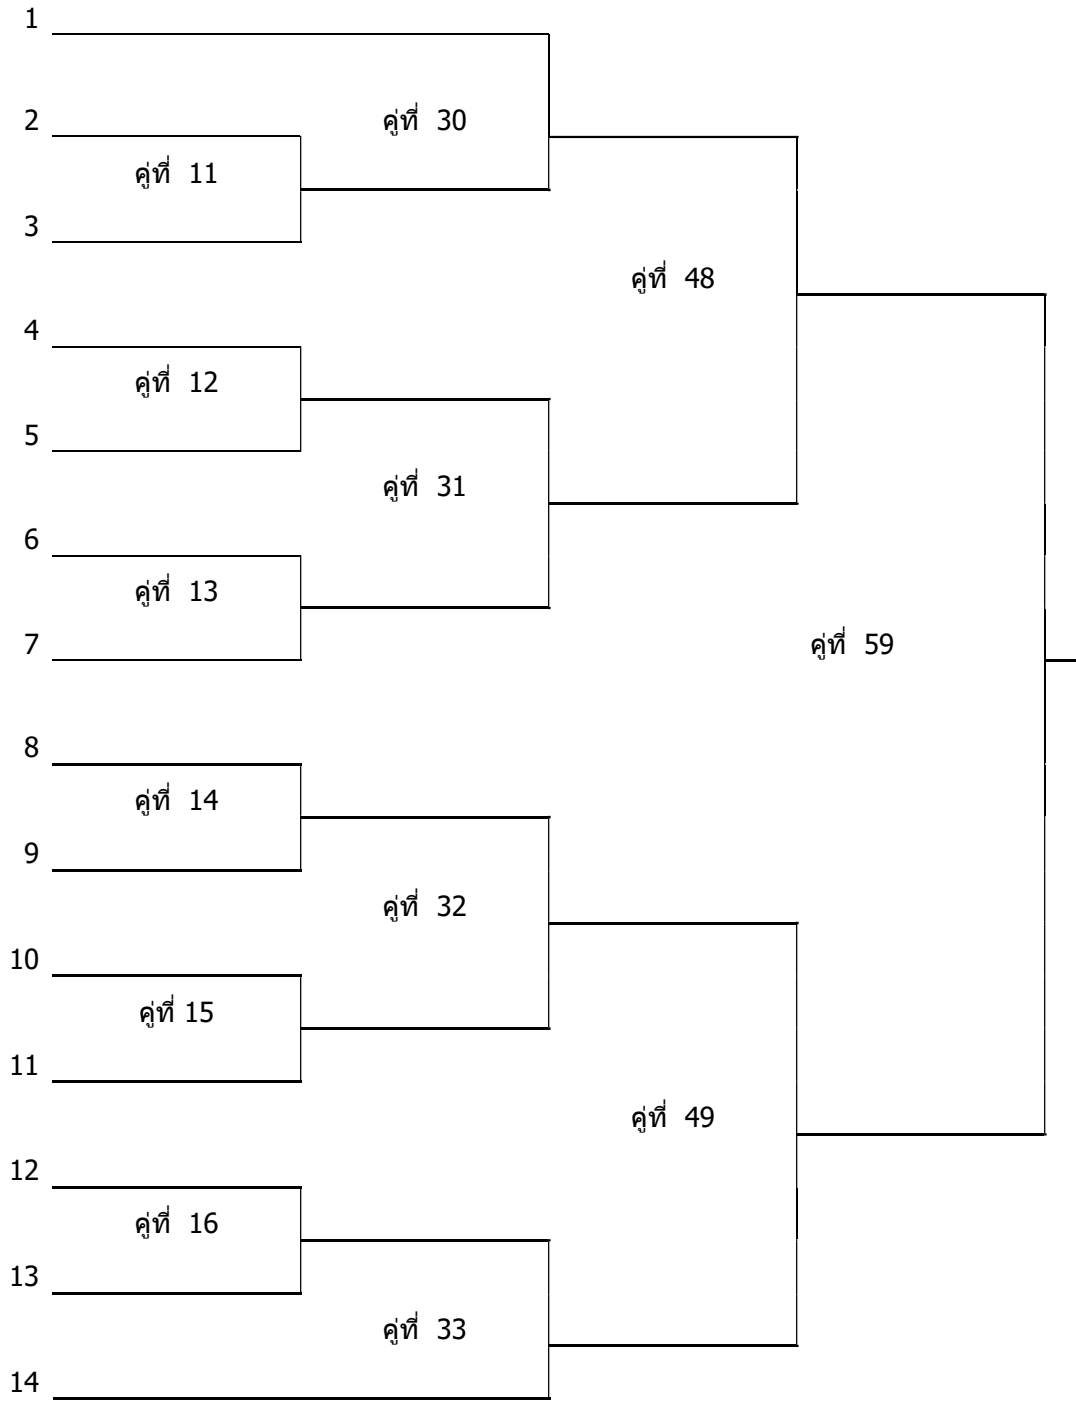

ประเภทคู่ชาย